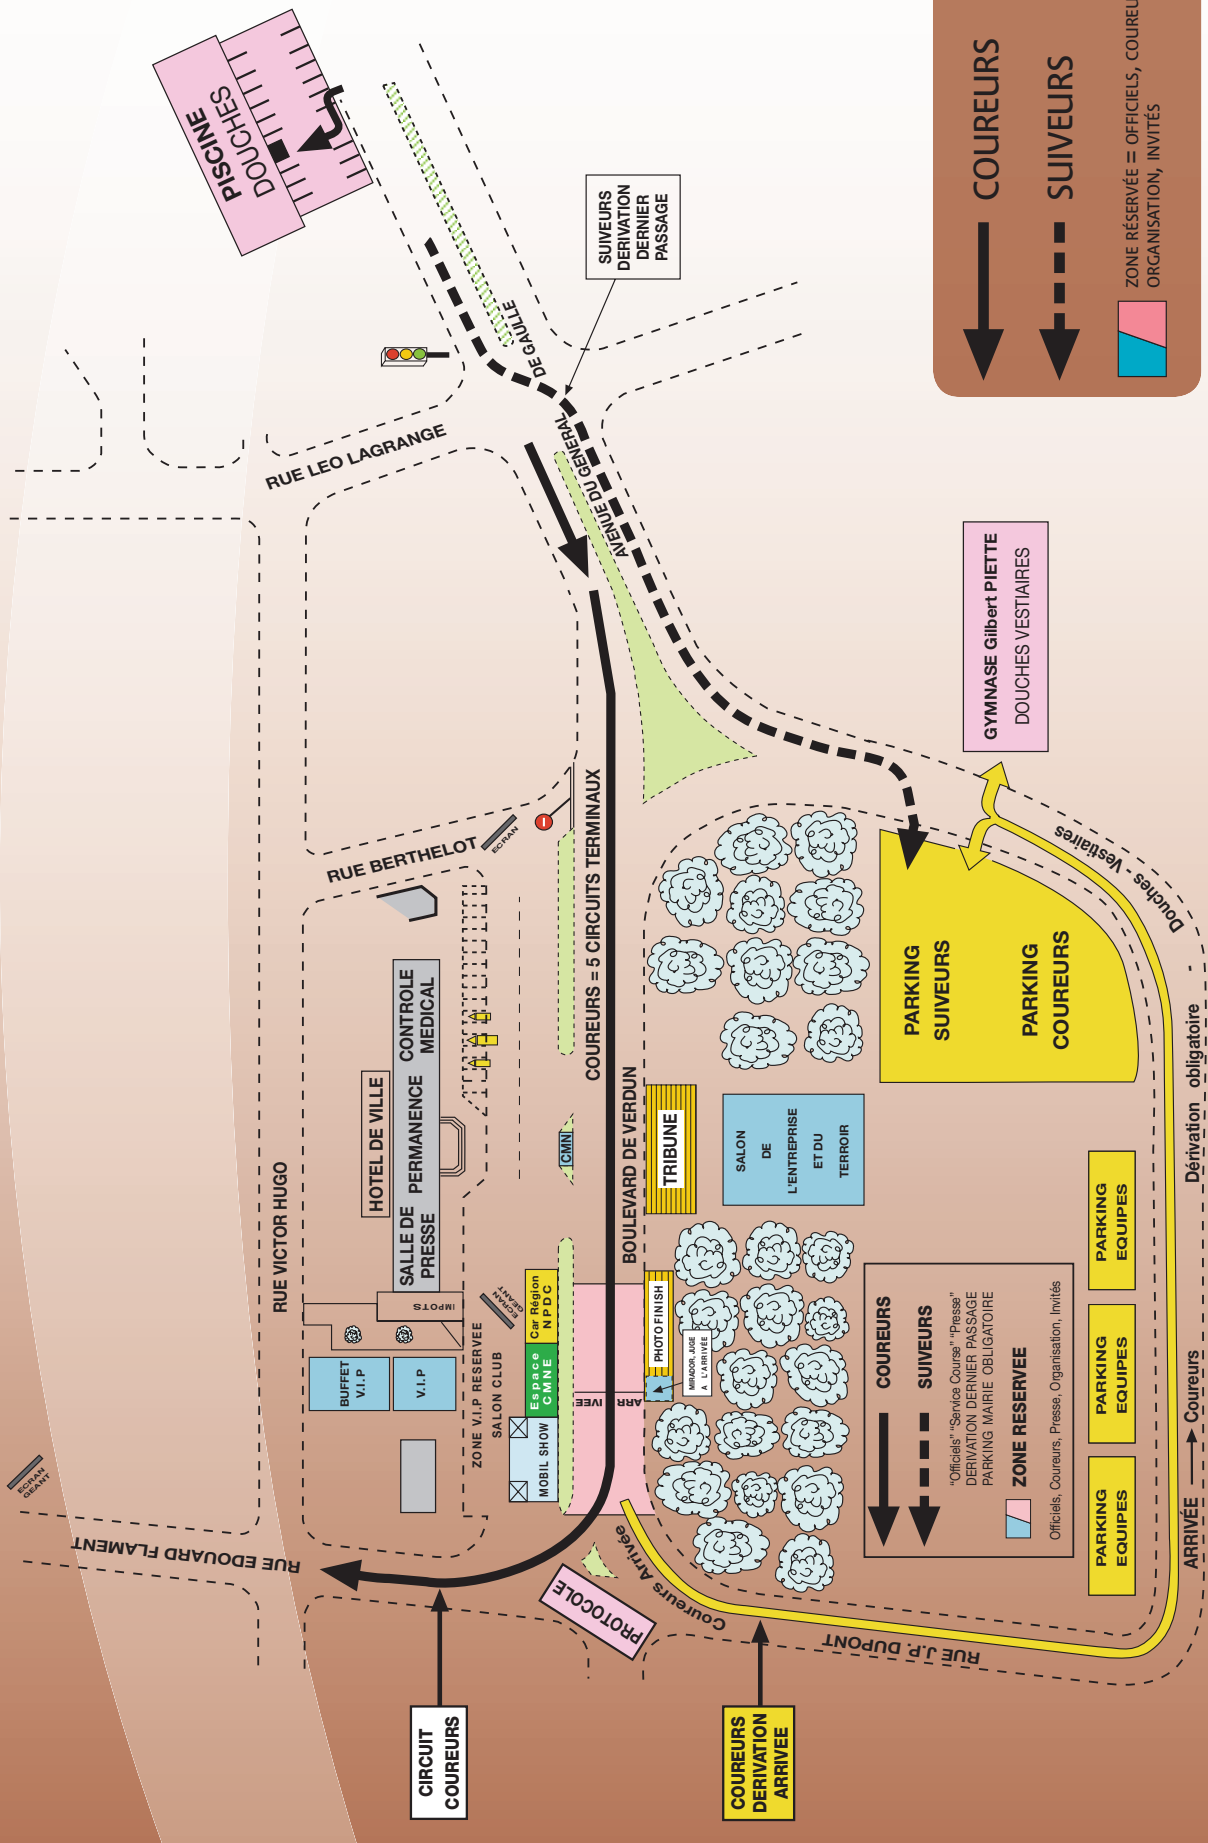

# PLAN D'ARRIVÉE

Départ, arrivée, plans et profils

**COUREURS** (solid arrow)

**SUIVEURS** (dashed arrow)

ZONE RESERVEE = OFFICIELS, COUREURS, PRESSE, ORGANISATION, INVITES (pink and blue square)

**COUREURS** (solid arrow)

**SUIVEURS** (dashed arrow)

"Officials" "Service Courses" "Presse"  
DERIVATION DERNIER PASSAGE  
PARKING MAIRIE OBLIGATOIRE

ZONE RESERVEE (pink and blue square)  
Officiels, Coureurs, Presse, Organisation, Invités

CIRCUIT COUREURS

COUREURS DERIVATION ARRIVEE

GYMNASSE Gilbert PIETTE DOUCHES VESTIAIRES

PROTOCOLE

COUREURS = 5 CIRCUITS TERMINAUX

Dérivation obligatoire

Arrivée Coureurs